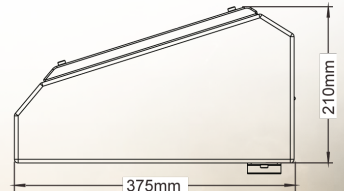

PROFESSIONAL LOUDSPEAKER SYSTEM

CSR208A

8" Two Way Full Range Cinema Speaker

FEATURE

ตู้ลำโพง CSR Cinema Series รุ่น CSR208A เป็นตู้ลำโพง Mid/High FULL RANGE ขนาด 8" ชนิด 2 ทาง สามารถประยุกต์การใช้งานในระบบ Digital Cinema ซึ่งทำเป็นลำโพงระบบ Surround ชุดลำโพงที่ช่วยสร้างมิติของเสียง ให้ฟังแล้วมีความเป็นธรรมชาติ ให้เสียงที่คมชัด เหมาะกับงานโรงภาพยนตร์ / ห้องคาราโอเกะ/ห้องประชุม ที่ต้องการความชัดเจนของเสียงที่ดีขึ้น

Top View

Side View

MODEL

CSR208A

SPECIFICATIONS

SYSTEM	8"2Way Surround Sound Cinema Speaker
TRANSDUCERS	1x1+1x8"
CROSSOVER	2.5 kHz
FREQUENCY RESPONSE(-3db)	70 Hz - 18 kHz
RATED POWER	30 W HF, 100 W LF (RMS)
SENSITIVITY(1W@1M)	91db
MAXIMUM SPL(1W@1M)	117db (Peak)
RATED IMPEDANCE	8 Ohm
DISPERSION(HxV)	50°-100°55°
CONNECTOR	Screw Terminal
DIMENSIONS (WxHxD)	450 x 375 x 210 mm.
NET WEIGHT	11kg.