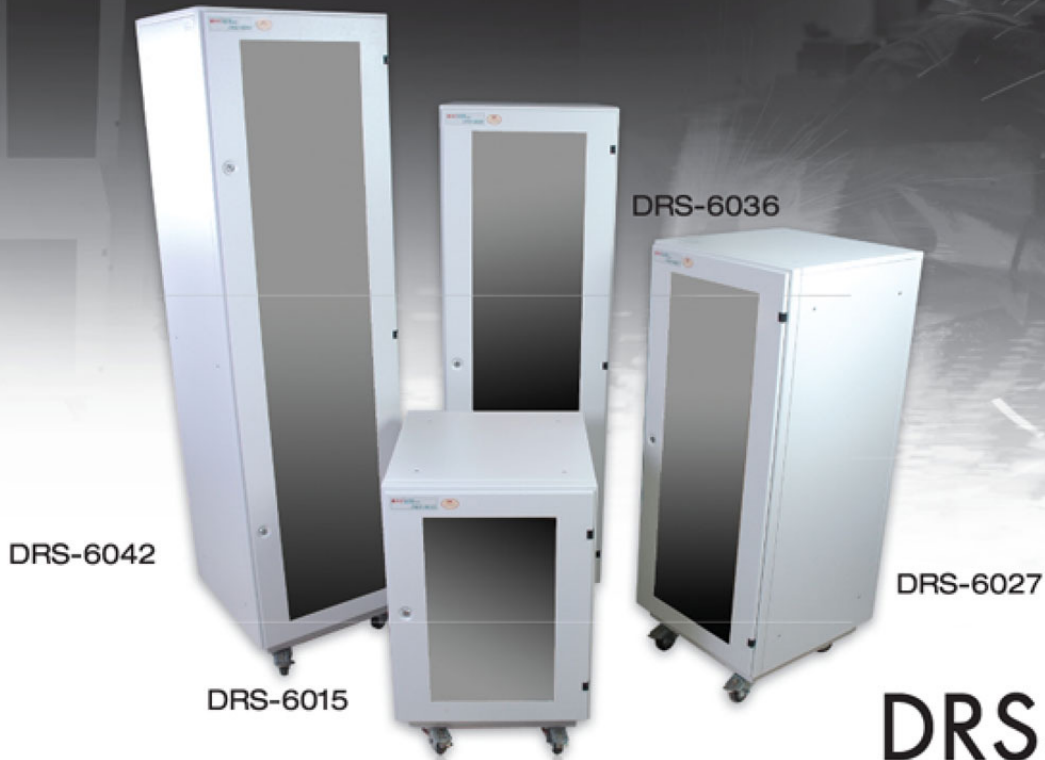

Rack 19" Standard Products

DRS-Series

Specifications :

Model :	U	Overall Height (H) mm.	Overall Depth (D) mm.	Overall Width (W) mm.
DRS-6015	15	740	600	560
DRS-6022	22	1,055	600	560
DRS-6027	27	1,275	600	560
DRS-6031	31	1,455	600	560
DRS-6036	36	1,675	600	560
DRS-6039	39	1,810	600	560
DRS-6042	42	1,940	600	560
DRS-6615	15	740	600	600
DRS-6622	22	1,055	600	600
DRS-6627	27	1,275	600	600
DRS-6631	31	1,455	600	600
DRS-6636	36	1,675	600	600
DRS-6639	39	1,810	600	600
DRS-6642	42	1,940	600	600