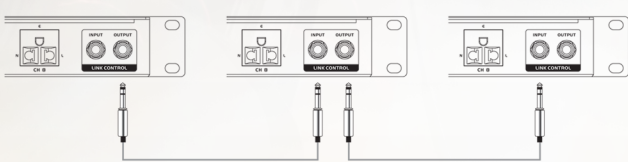

PROFESSIONAL LOUDSPEAKER SYSTEM

PX-128B

Professional Sequence Power

Sequence power distributor 1 (main) Sequence power distributor 2 (auxiliary) Sequence power distributor 3 (auxiliary)

Instruction of Parallel Connection Control

ปลั๊กไฟรุ่น PX-128B สามารถพ่วงต่อไปยังงานยังเครื่องที่ 2,3 ได้ โดยผ่านช่อง Link Control ก่อนที่จะต่อเชื่อมสาย ให้ปิดเครื่องทั้งหมดก่อน แล้วใช้สาย Phone ST เสียบจาก Output ของเครื่องที่ 1 ไปยัง Input ของเครื่องที่ 2 จาก Output ของเครื่องที่ 2 ไป Input เครื่องที่ 3 ถัดไป หลังจากเชื่อมสายเสร็จสามารถเปิดใช้งานจากเครื่องที่ 1 เพื่อไปควบคุมเปิด-ปิด เครื่องถัดๆไปได้

Remote Control Terminal

สามารถต่อสวิทช์ เพื่อควบคุมจากระยะไกล ผ่านช่อง Remote เพื่อไปควบคุม เปิด-ปิด ตามที่ต้องการได้ โดยไม่ต้องกดจากสวิทช์ที่หน้าเครื่อง

MODEL

PX-128B

SPECIFICATIONS

TOTAL MAX OUTPUT(RMS)
PER CHANNEL MAX OUTPUT(RMS)
SEQUENCE DELAY TIME
NUMBER OF CHANNEL
PARALLEL CONNECTION
BYPASS FUNCTION
REMOTE CONTROL TERMINAL
VOLTAGE
N.W.
G.W.
DIMENSION (WxHxD)
PACKING (WxHxD)