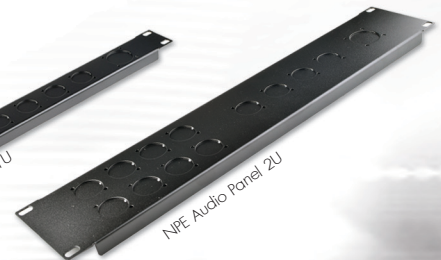

ទំហំ F640143901100
ឧបករណ៍ 446x44x444x1.2mm

NPE XLR Panel 1U-12CH

ទំហំ F640143601120
ឧបករណ៍ 483x44x1.2mm

NPE XLR Panel 2U-24CH

ទំហំ F640143602240
ឧបករណ៍ 483x88x1.2mm

NPE Audio Panel 1U

ទំហំ F470149140101
ឧបករណ៍ 483x44x1.2mm