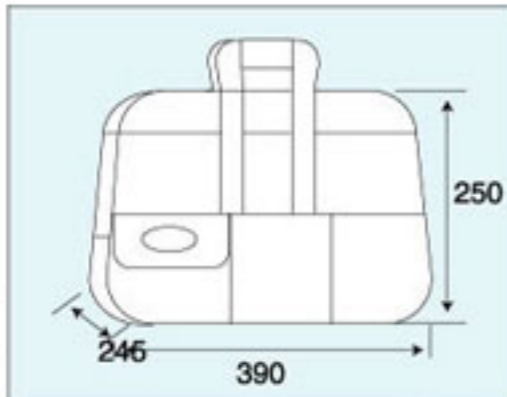

## Deluxe Tool Case W/2 Pallet

- Material: PU leather

Size	L	W	H
	330	240	110

Individual Packing	Weight (kg)
Color Box	1.78

Touch surface  
Feel soft

- Material: 600D Polyester
- Pocket hole: 12

unit:mm

Demo only