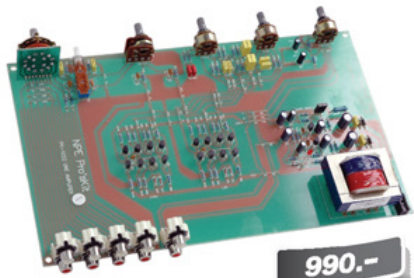

PIC 06
5Vdc. **K110.-**
F155.-
Serial Port Interface module

PIC 07
5Vdc. **K65.-**
F120.-
LED Display Control module

PIC 08
5Vdc. **K175.-**
F210.-
7 Segments Display module

1,650.-

PK-1014 : อินทริกรทอแมป 30+30 ไร่ท์
เป็นวงจรขยายเสียงที่มีกำลังขยายข้างละ 30 ไร่ท์ มีภาคโทนคอนโทรลและภาคจ่ายไฟที่ออกแบบให้อยู่บนแผ่นรีซินเดียวกัน มีอินพุตสำหรับAUX, CD, VCD, TAPE, และยังมี REC OUT สำหรับการบันทึกเทป