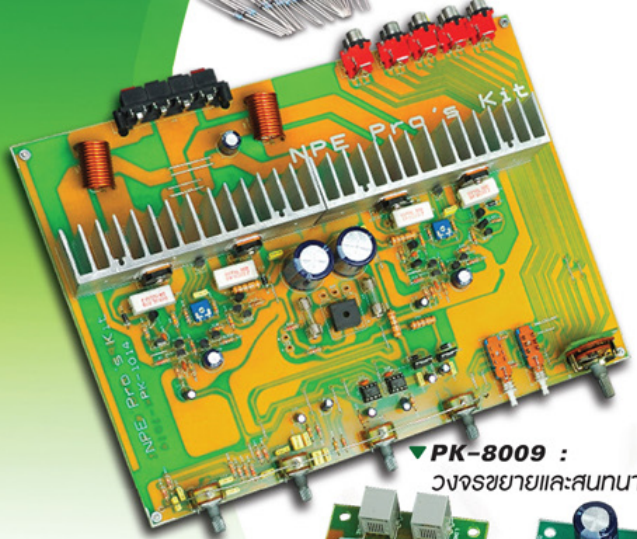

◀ ชุดคิทที่สำเร็จรูปพร้อมแทน